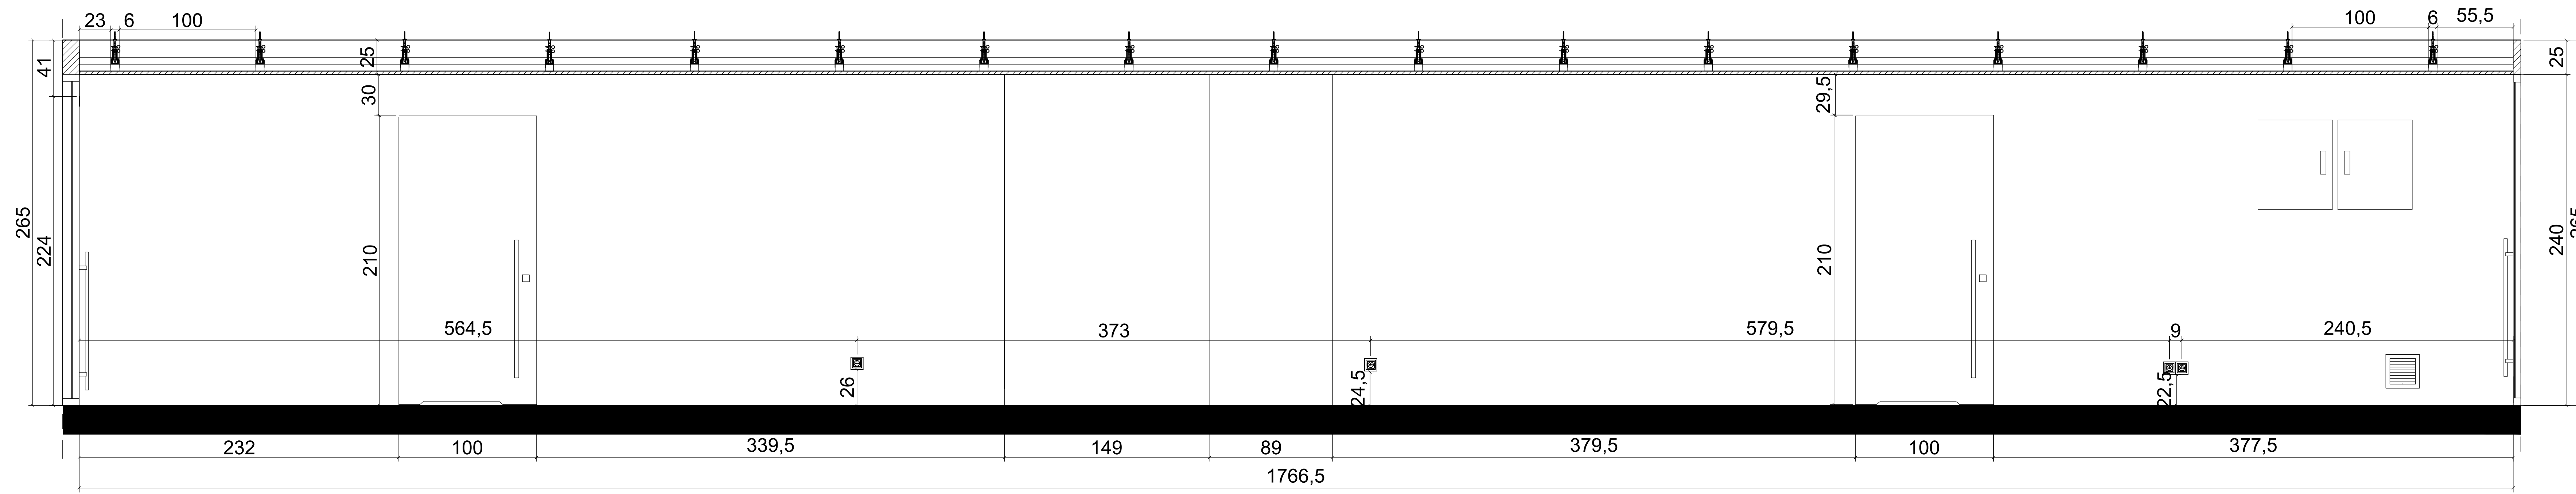

Przekrój B-B

Przekrój A-A

Widok C

Widok D

Widok A

Widok B

Uczelnia	Akademia Sztuk Pięknych w Gdańsku	Rys.1
Wydział	Architektury i Wzornictwa	
Kierunek	Architektura Wnętrz	Skala: 1:20
Przedmiot	Detal w architekturze wnętrz	
Temat	Projekt Korytarza ASP Gdańsk	Sem I rok I
Autor	Jakub Szewc	
Prowadzący	Mgr. Daria Skoczylas-Woźniak	