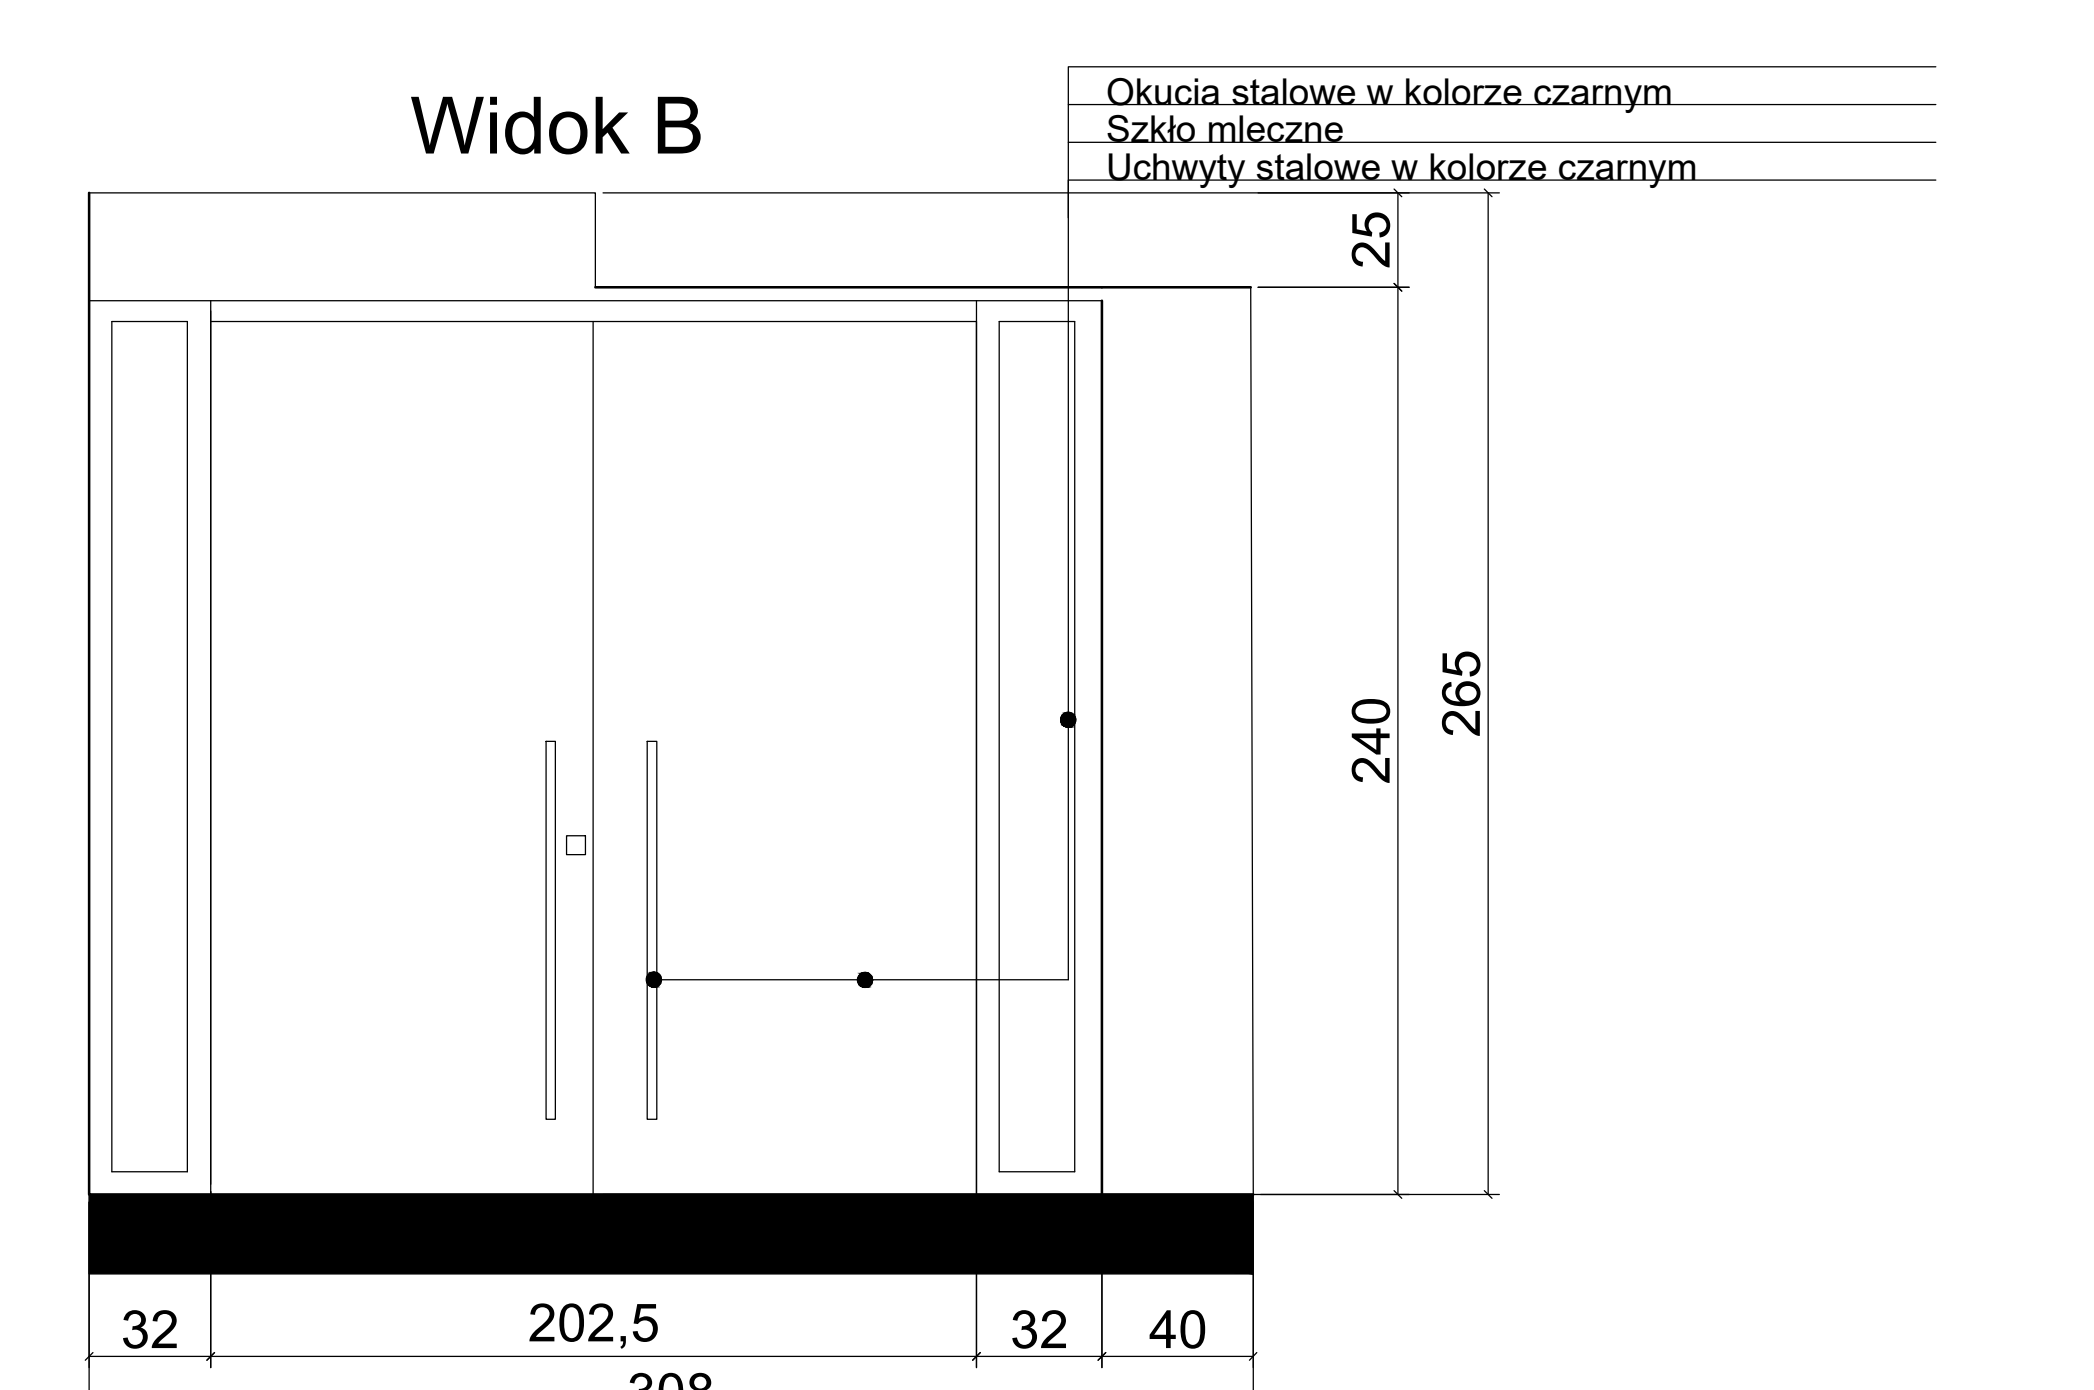

Przekrój B-B

Przekrój A-A

Widok C

Widok D

Widok A

Widok B

Uczelnia	Akademia Sztuk Pięknych w Gdańsku	Rys.1
Wydział	Architektury i Wzornictwa	
Kierunek	Architektura Wnętrz	Skala: 1:20
Przedmiot	Detal w architekturze wnętrz	
Temat	Projekt Korytarza ASP Gdańsk	Sem I rok I
Autor	Jakub Szewc	
Prowadzący	Mgr. Daria Skoczylas-Woźniak	