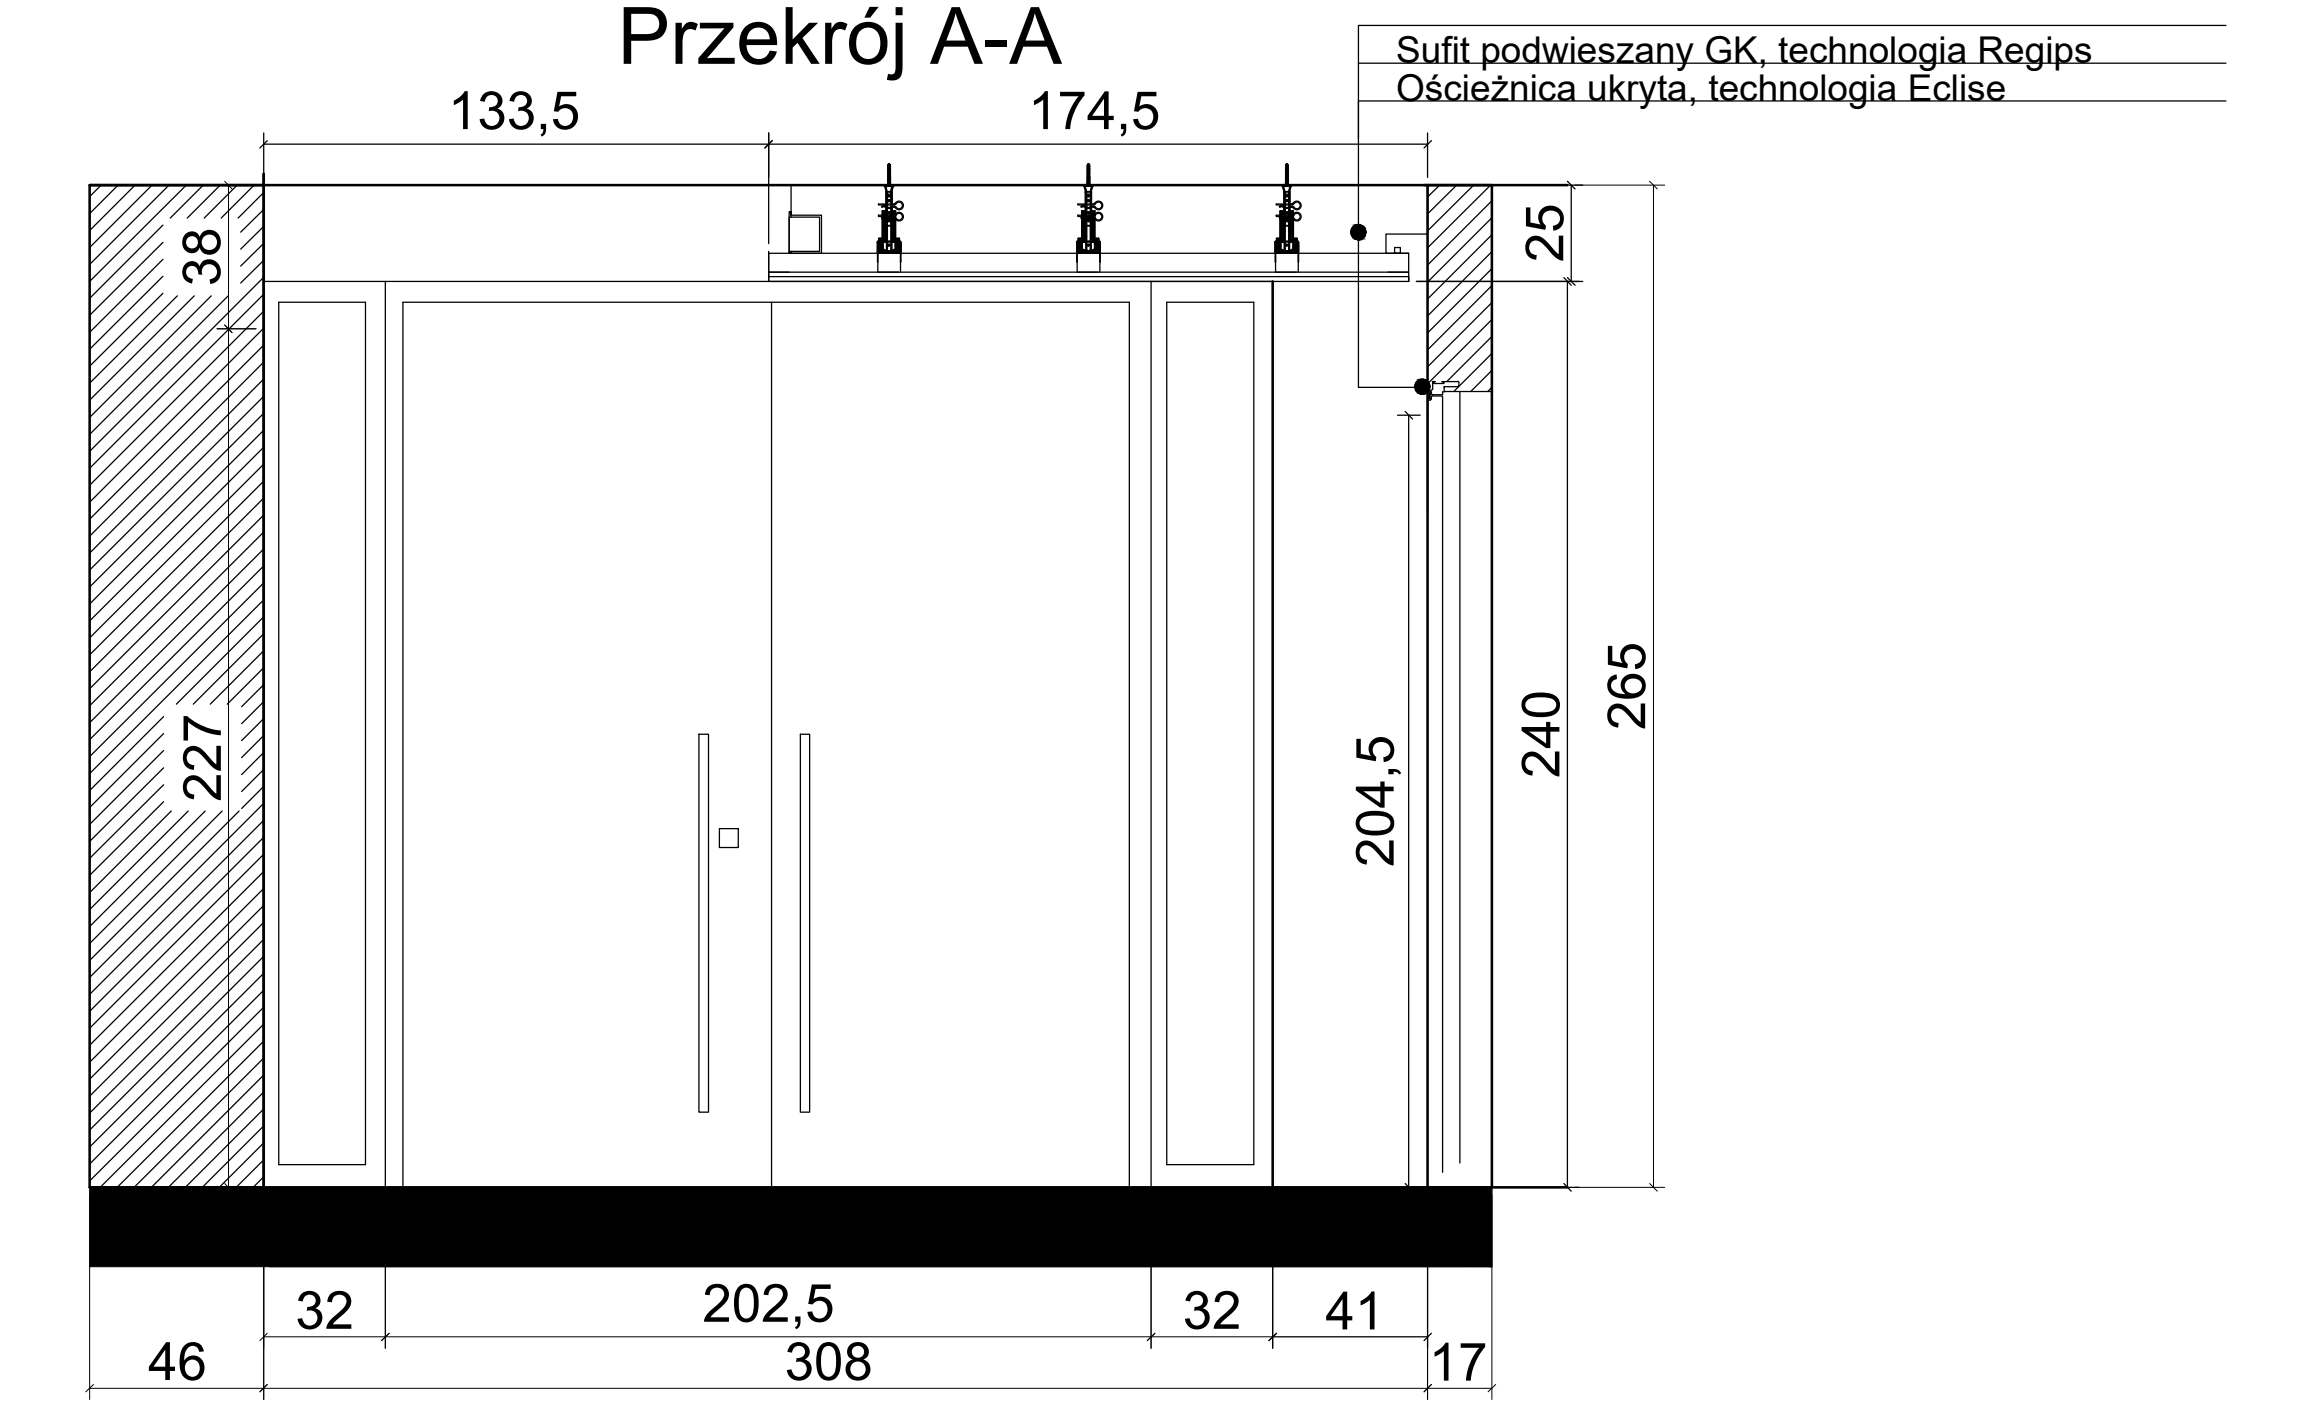

Przekrój B-B

Przekrój A-A

Widok C

Widok D

Widok A

Widok B

Uczelnia	Akademia Sztuk Pięknych w Gdańsku	Rys.1
Wydział	Architektury i Wzornictwa	
Kierunek	Architektura Wnętrz	Skala: 1:20
Przedmiot	Detal w architekturze wnętrz	
Temat	Projekt Korytarza ASP Gdańsk	Sem I rok I
Autor	Jakub Szewc	
Prowadzący	Mgr. Daria Skoczylas-Woźniak	