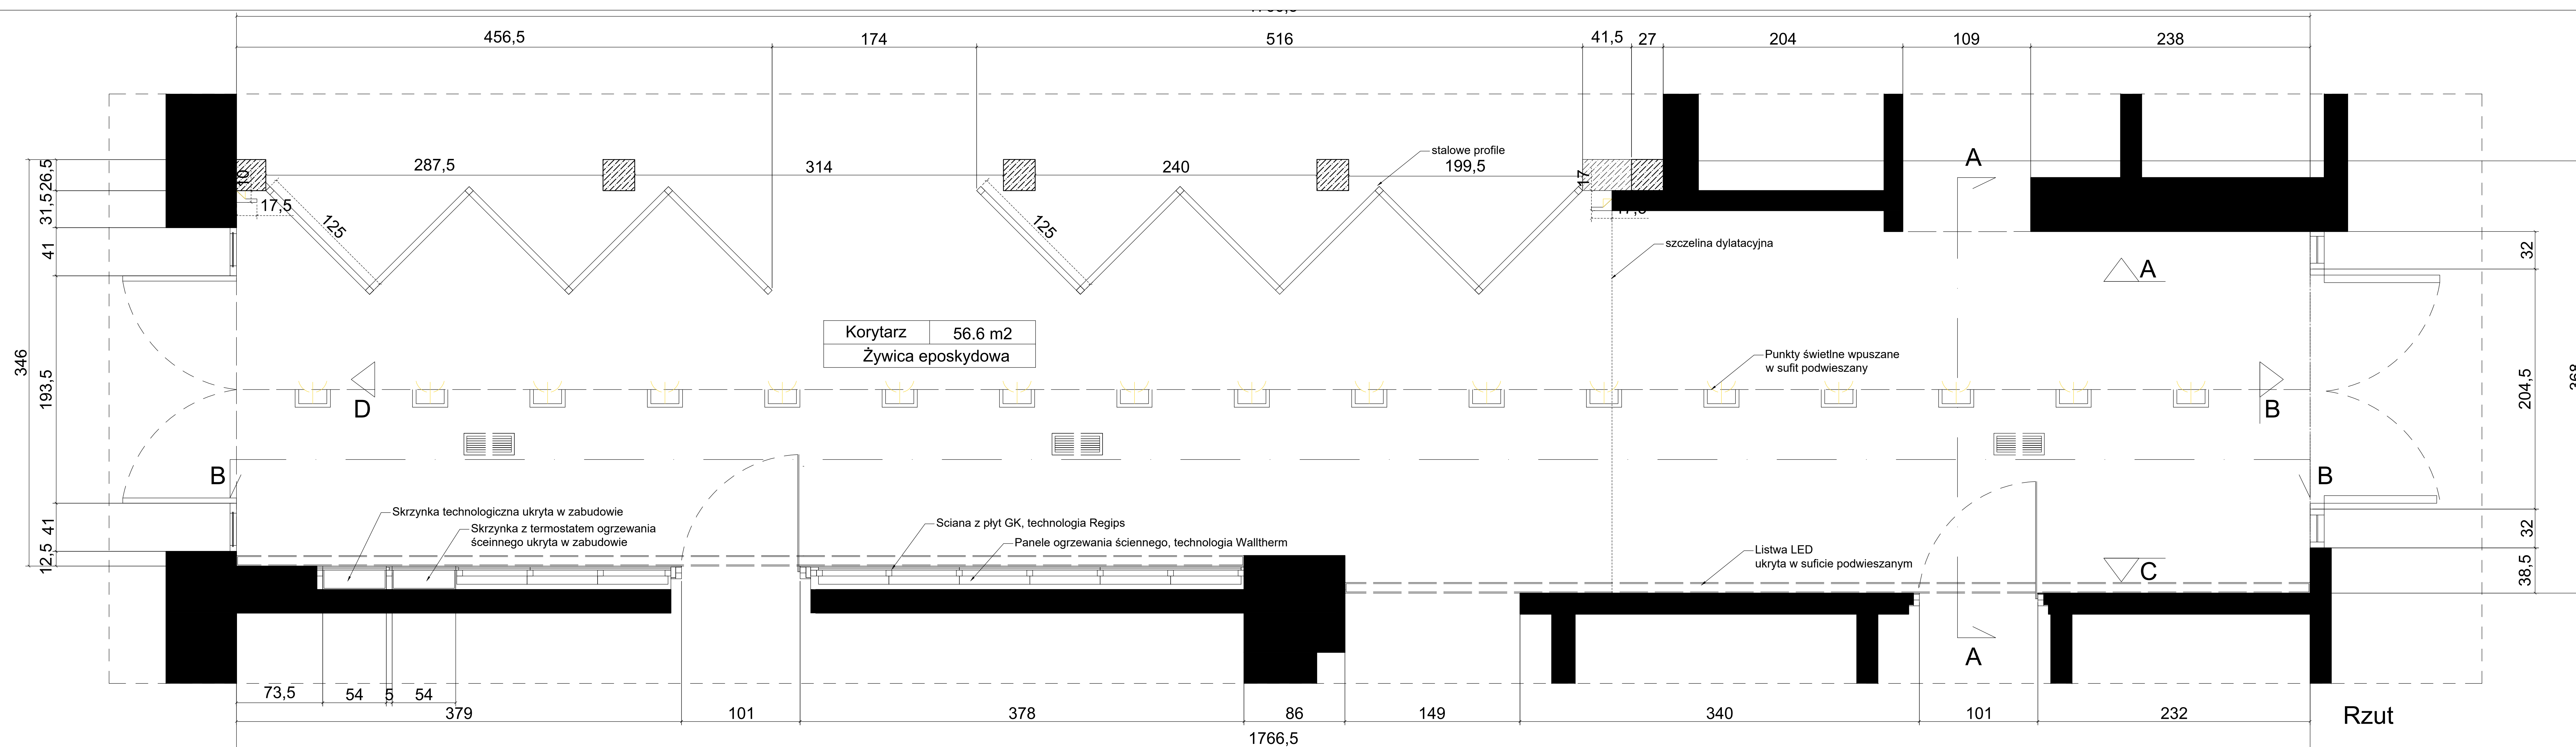

Przekrój B-B

Przekrój A-A

Widok C

Widok D

Widok A

Widok B

Uczelnia	Akademia Sztuk Pięknych w Gdańsku	Rys.1
Wydział	Architektury i Wzornictwa	
Kierunek	Architektura Wnętrz	Skala: 1:20
Przedmiot	Detal w architekturze wnętrz	
Temat	Projekt Korytarza ASP Gdańsk	Sem I rok I
Autor	Jakub Szewc	
Prowadzący	Mgr. Daria Skoczylas-Woźniak	