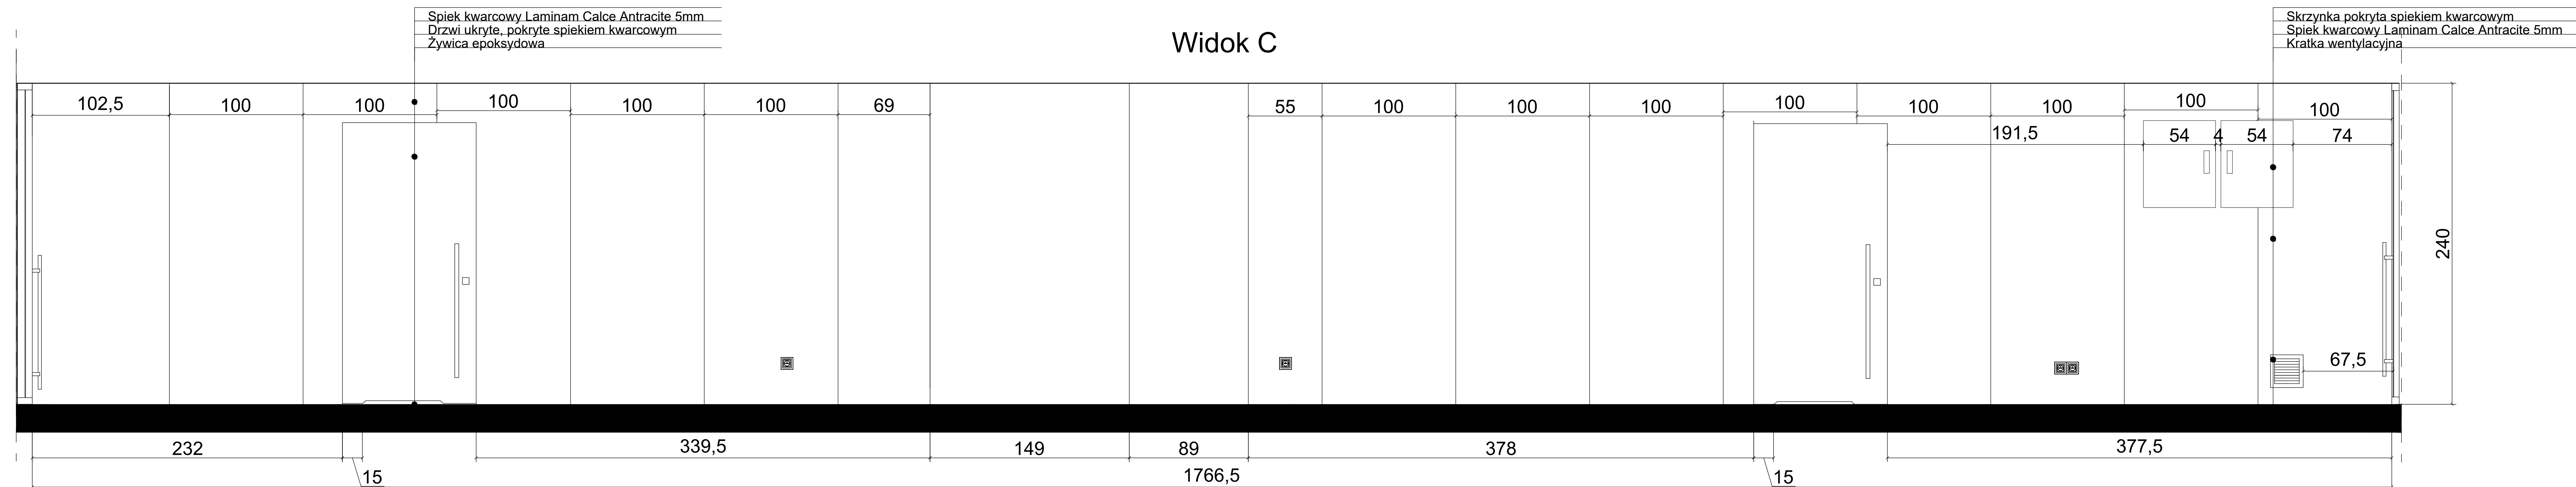

Przekrój B-B

Przekrój A-A

Widok C

Widok D

Widok A

Widok B

Uczelnia	Akademia Sztuk Pięknych w Gdańsku	Rys.1
Wydział	Architektury i Wzornictwa	
Kierunek	Architektura Wnętrz	Skala: 1:20
Przedmiot	Detal w architekturze wnętrz	
Temat	Projekt Korytarza ASP Gdańsk	Sem I rok I
Autor	Jakub Szewc	
Prowadzący	Mgr. Daria Skoczylas-Woźniak	