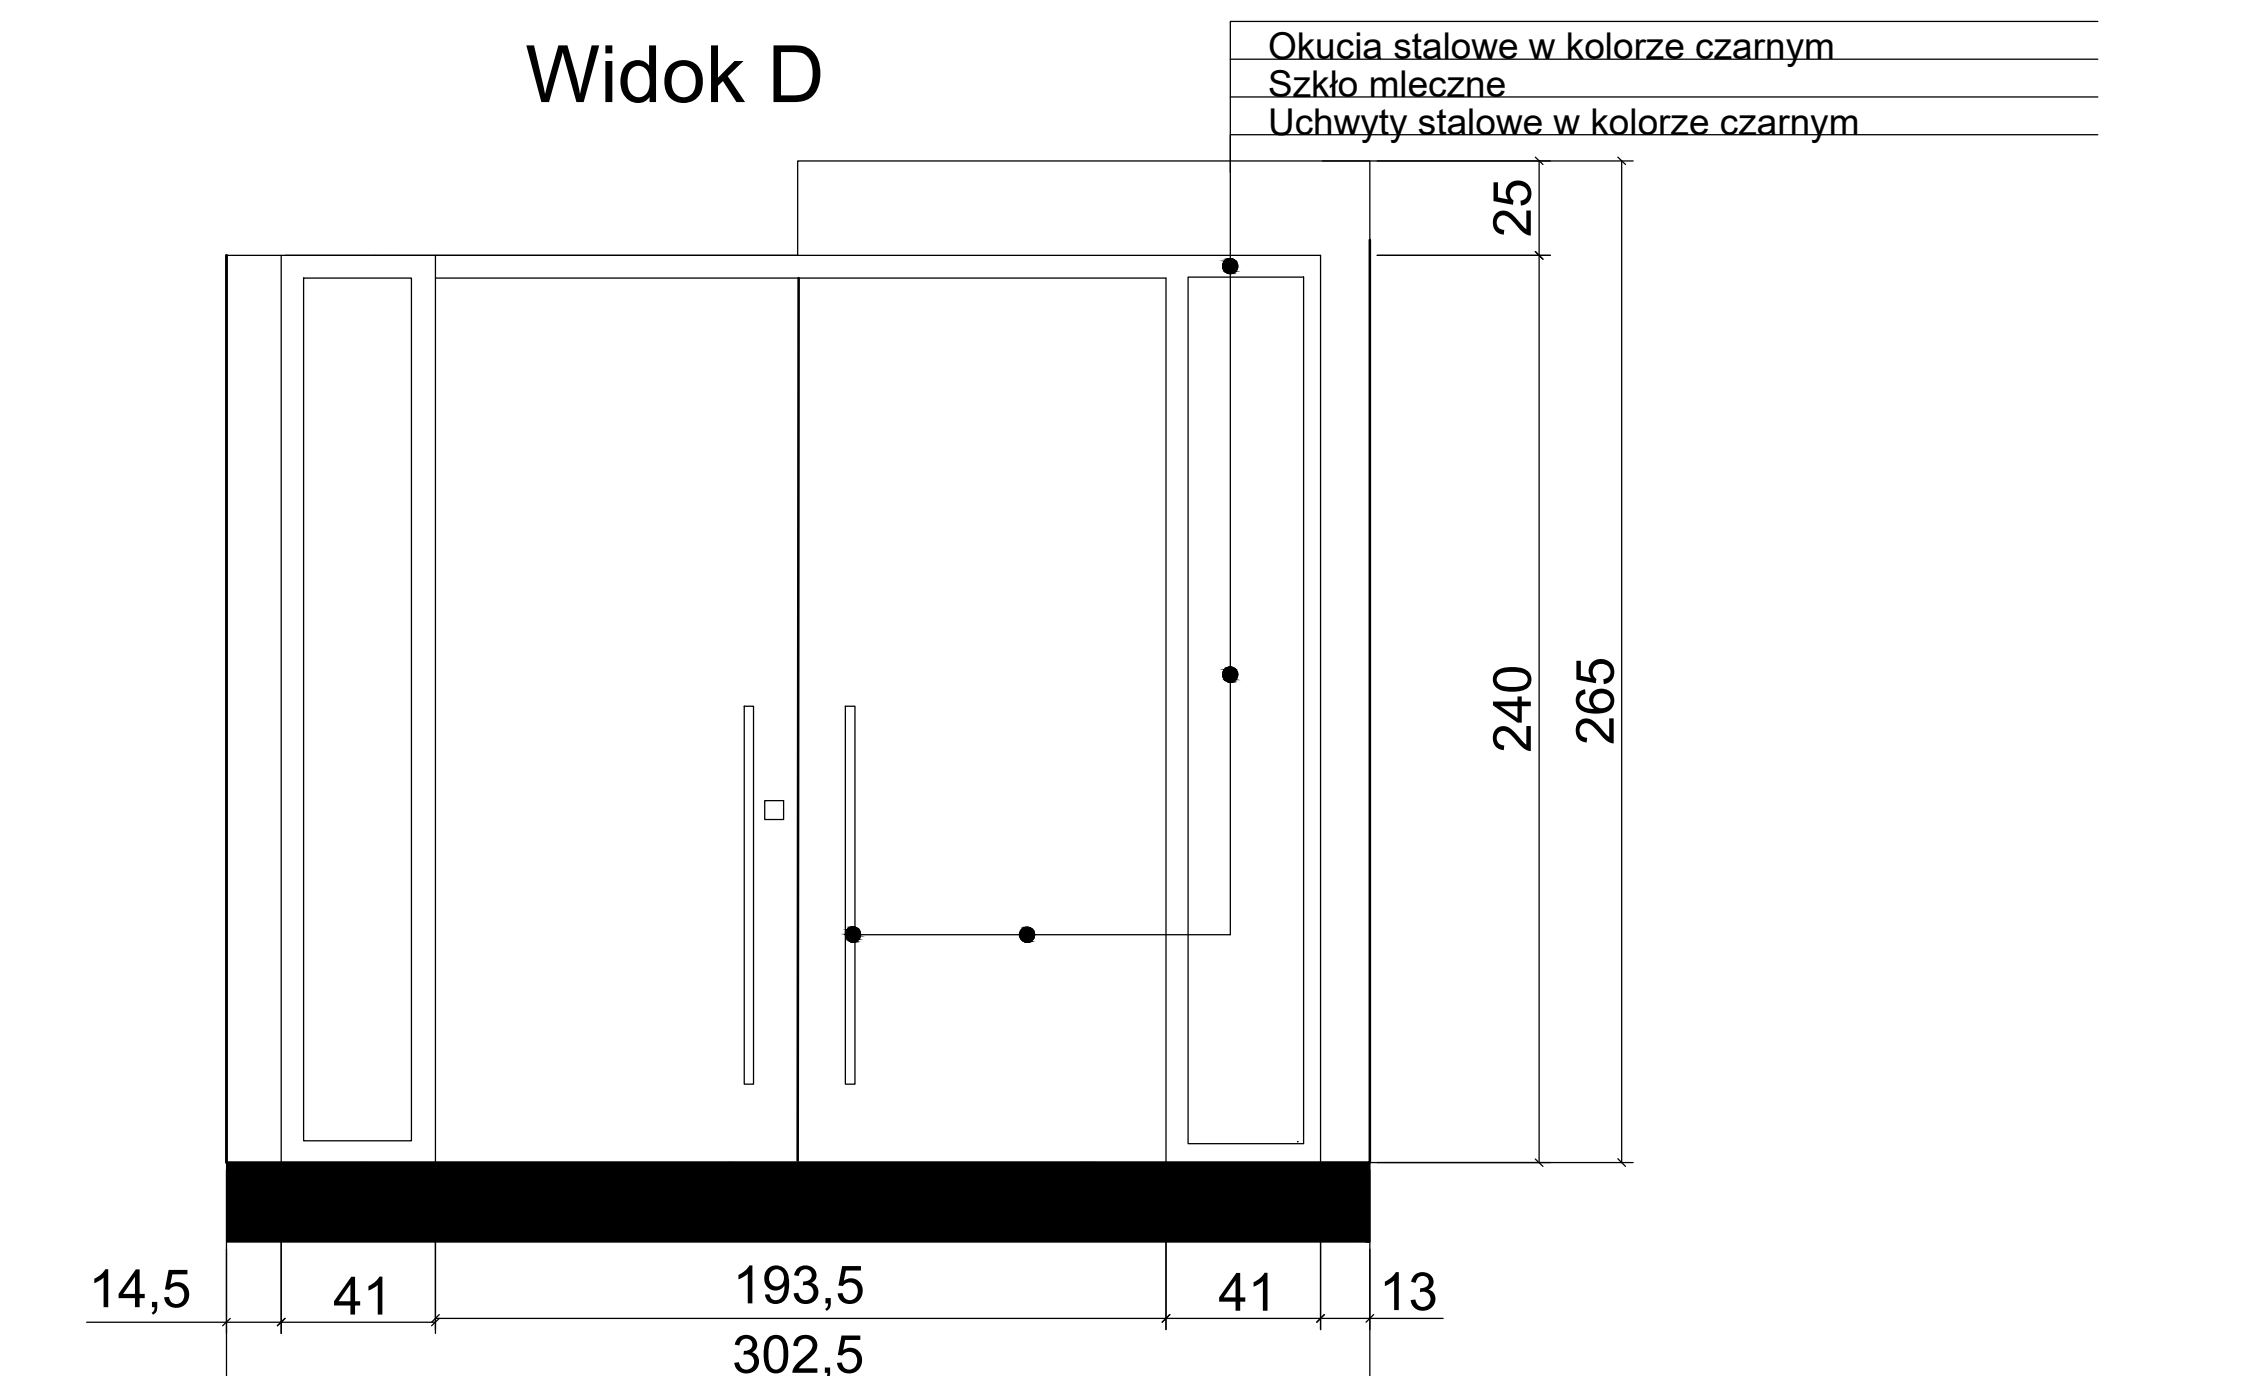

Przekrój B-B

Przekrój A-A

Widok C

Widok D

Widok A

Widok B

Uczelnia	Akademia Sztuk Pięknych w Gdańsku	Rys.1
Wydział	Architektury i Wzornictwa	
Kierunek	Architektura Wnętrz	Skala: 1:20
Przedmiot	Detal w architekturze wnętrz	
Temat	Projekt Korytarza ASP Gdańsk	Sem I rok I
Autor	Jakub Szewc	
Prowadzący	Mgr. Daria Skoczylas-Woźniak	