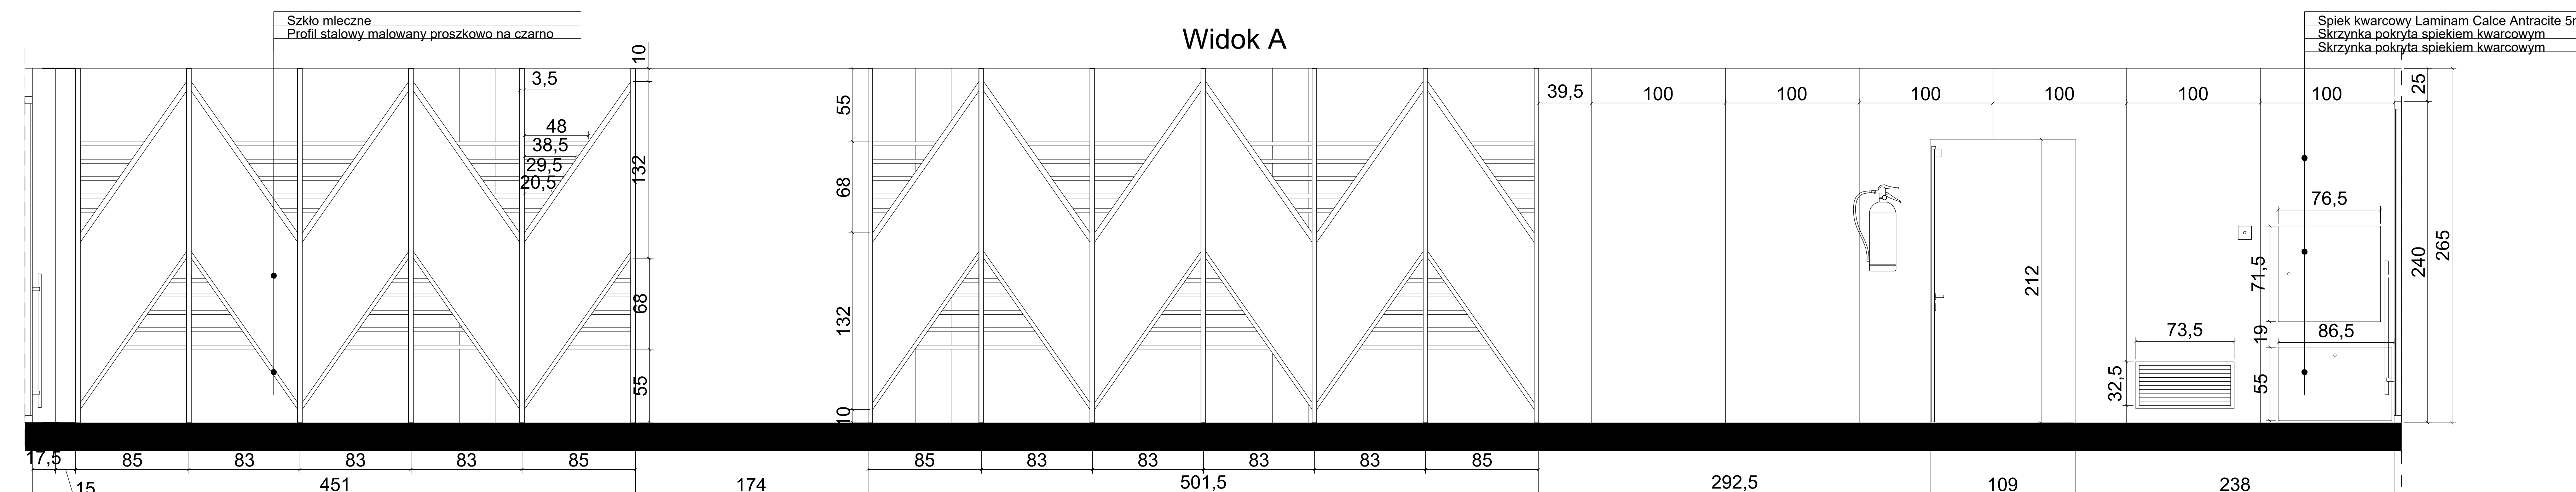

Przekrój B-B

Przekrój A-A

Widok C

Widok D

Widok A

Widok B

Uczelnia	Akademia Sztuk Pięknych w Gdańsku	Rys.1
Wydział	Architektury i Wzornictwa	
Kierunek	Architektura Wnętrz	Skala: 1:20
Przedmiot	Detal w architekturze wnętrz	
Temat	Projekt Korytarza ASP Gdańsk	Sem I rok I
Autor	Jakub Szewc	
Prowadzący	Mgr. Daria Skoczylas-Woźniak	