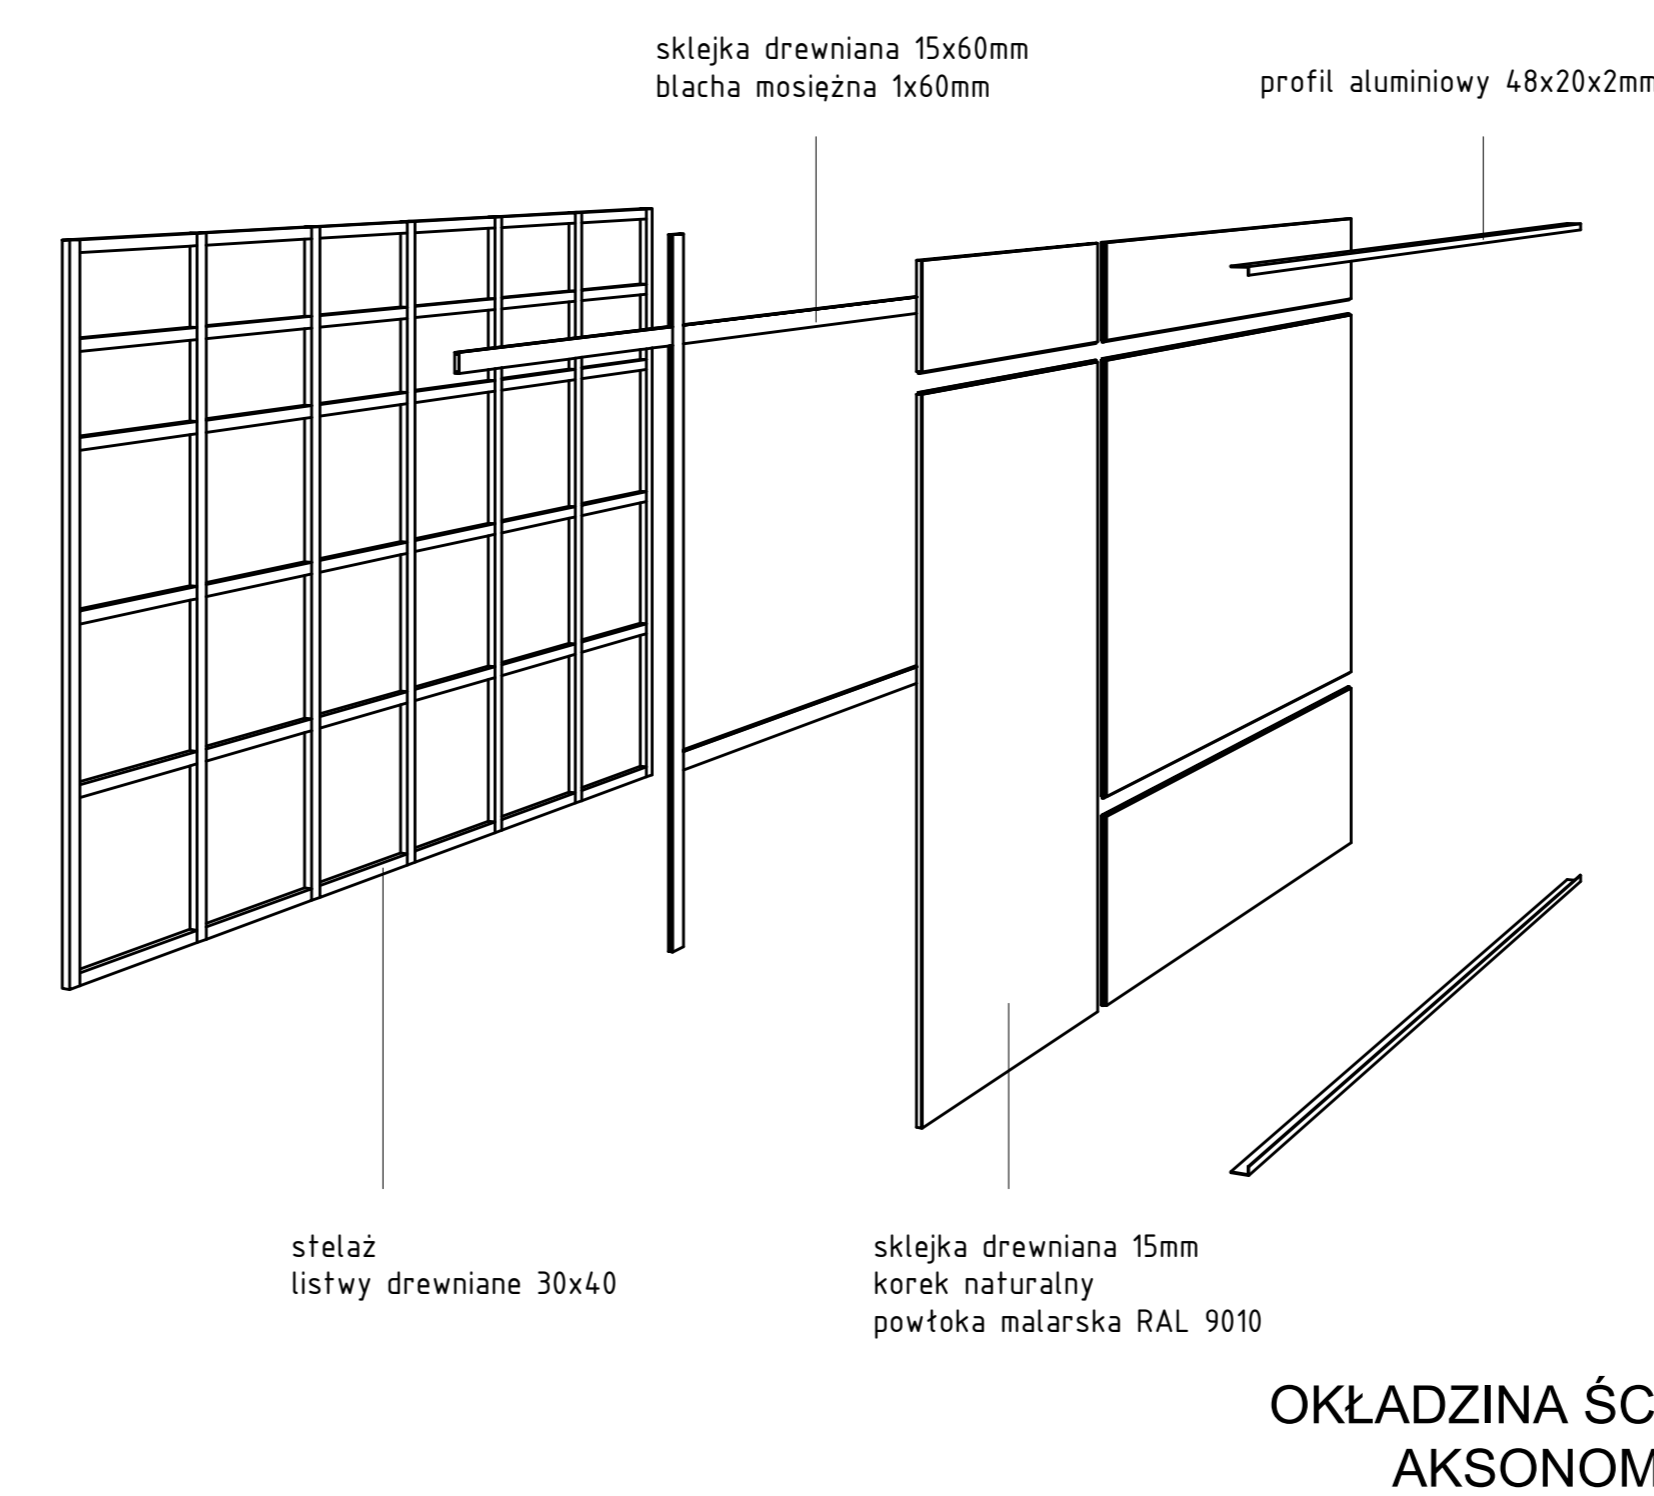

RZUT KORYTARZA  
SKALA 1:20

PRZEKRÓJ A - A  
SKALA 1:20

PRZEKRÓJ B - B<sub>1</sub>  
SKALA 1:20

Akademia Sztuk Pięknych w Gdańsku Wydział Architektury i Wzornictwa Kierunek Architektura Wnętrz		
Przedmiot	Detal w architekturze wnętrz I rok II stopnia, I semestr 2020 / 2021	
Prowadząca	mgr Daria Skoczylas - Woźniak	
Projekt	Projekt fragmentu korytarza ASP w Gdańsku	
Autorka	Zuzanna Kaproń	
Rysunek	Rzut korytarza i piętro Przekrój A - A Przekrój B - B Detal	Skala 1:20, 1:5 Data : 11.01.2021r.