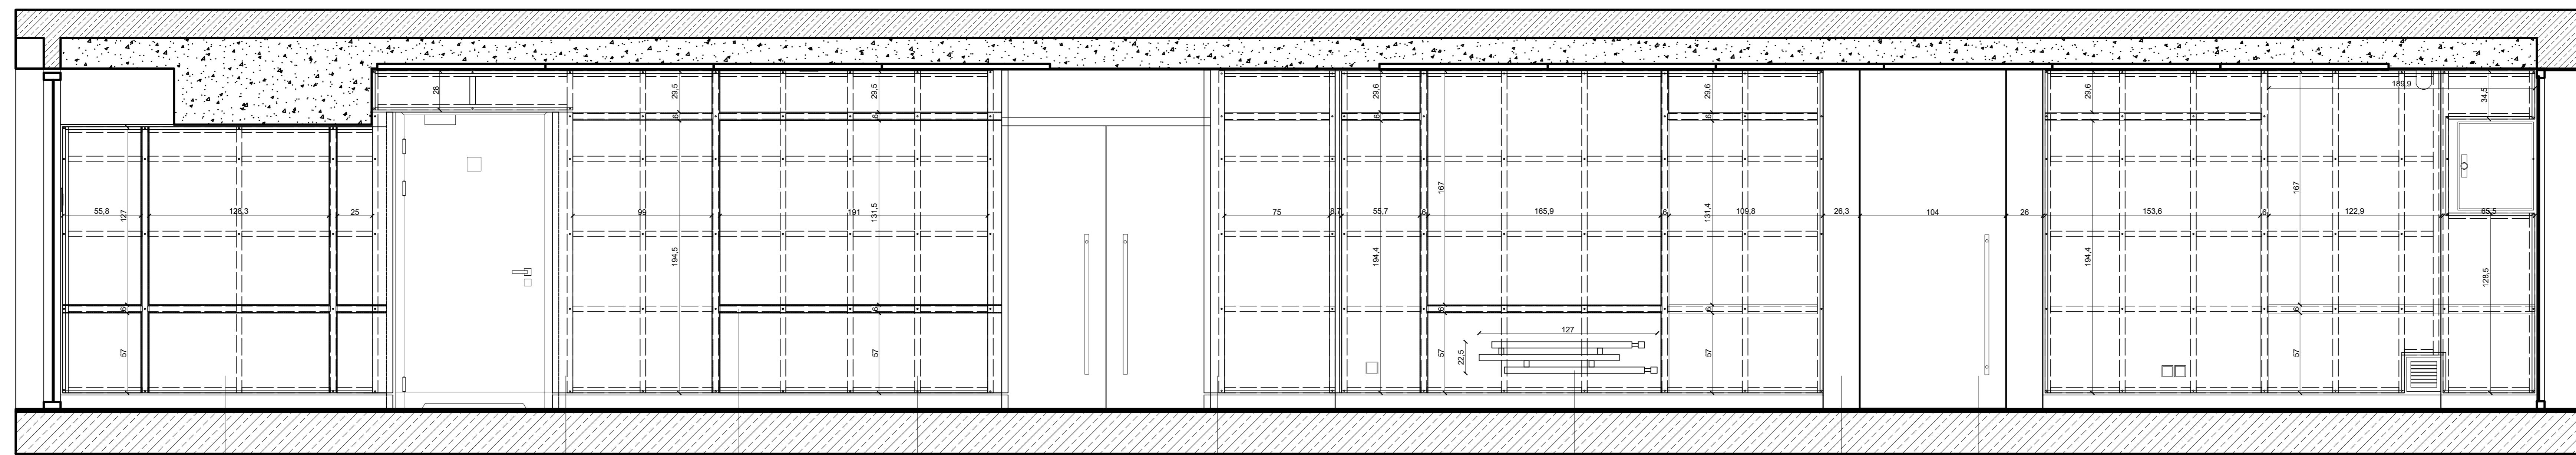

RZUT KORYTARZA  
SKALA 1:20

PRZEKRÓJ A - A  
SKALA 1:20

PRZEKRÓJ B - B<sub>1</sub>  
SKALA 1:20

Akademia Sztuk Pięknych w Gdańsku Wydział Architektury i Wzornictwa Kierunek Architektura Wnętrz		
Przedmiot	Detal w architekturze wnętrz I rok II stopnia, I semestr 2020 / 2021	
Prowadząca	mgr Daria Skoczylas - Woźniak	
Projekt	Projekt fragmentu korytarza ASP w Gdańsku	
Autorka	Zuzanna Kaproń	
Rysunek	Rzut korytarza i piętro Przekrój A - A Przekrój B - B Detal	Skala 1:20, 1:5 Data : 11.01.2021r.