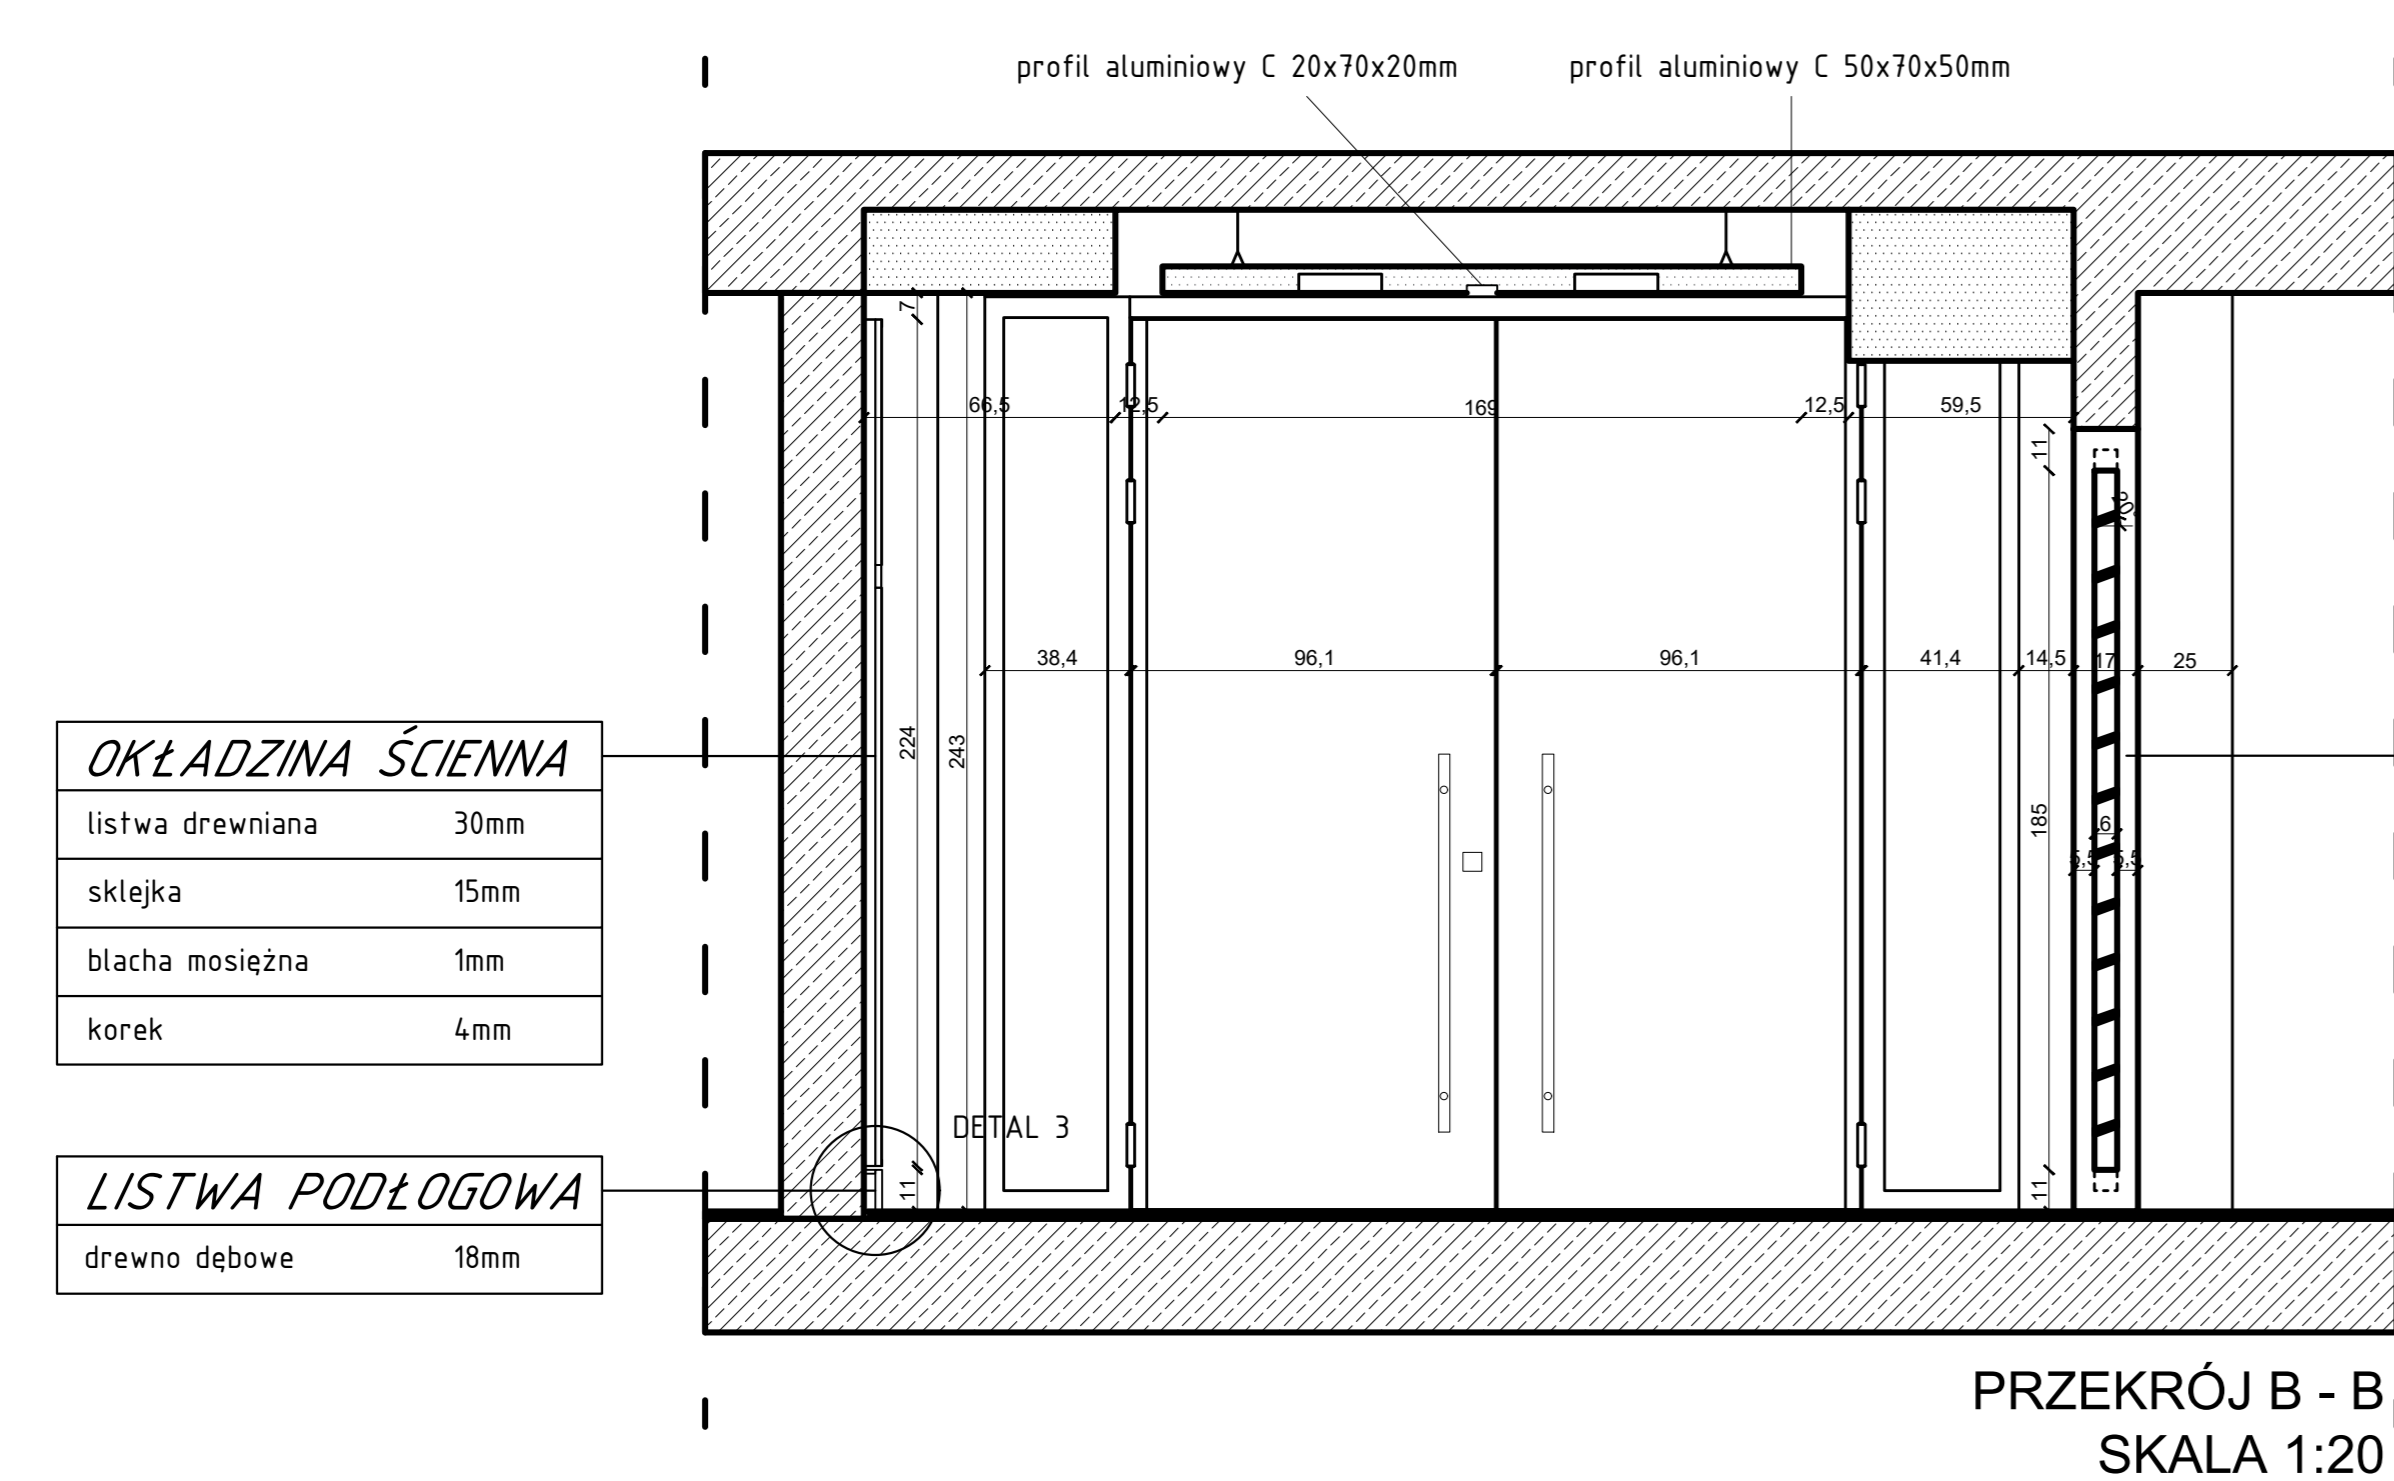

RZUT KORYTARZA  
SKALA 1:20

PRZEKRÓJ A - A  
SKALA 1:20

PRZEKRÓJ B - B<sub>1</sub>  
SKALA 1:20

Akademia Sztuk Pięknych w Gdańsku Wydział Architektury i Wzornictwa Kierunek Architektura Wnętrz		
Przedmiot	Detal w architekturze wnętrz I rok II stopnia, I semestr 2020 / 2021	
Prowadząca	mgr Daria Skoczylas - Woźniak	
Projekt	Projekt fragmentu korytarza ASP w Gdańsku	
Autorka	Zuzanna Kaproń	
Rysunek	Rzut korytarza i piętro Przekrój A - A Przekrój B - B Detal	Skala 1:20, 1:5 Data : 11.01.2021r.